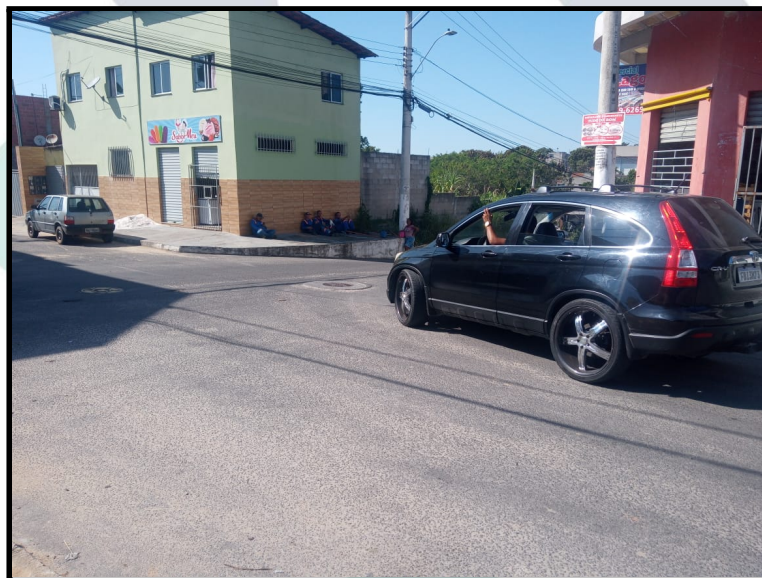

RELATÓRIO FOTOGRÁFICO

REDUTOR DE VELOCIDADE NO CRUZAMENTO ENTRE AV. PAU-BRASIL COM A RUA COPAÍBA NO BAIRRO MOVELAR