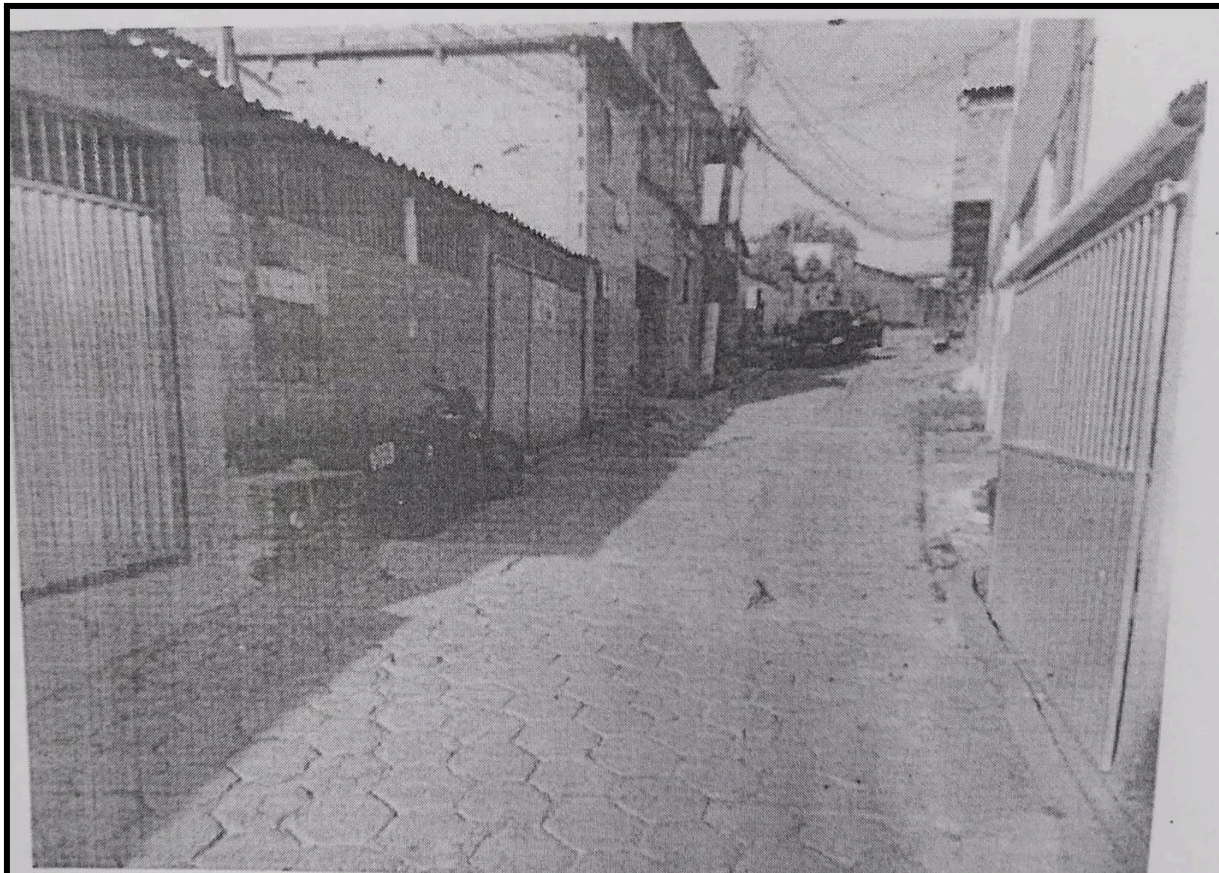

RELATÓRIO FOTOGRÁFICO

**RUA DOMINGOS DUDA RUA A DIREITA QUE DÁ ACESSO AO BECO NO BAIRRO
CONCEIÇÃO (INDICAR UM REDUTOR DE VELOCIDADE)**

GAB. PRESIDENCIA

27 3372 6500 ramal 6512

☎ 27 99939-0239

vereadorvicentini@camaralinhares.es.gov.br